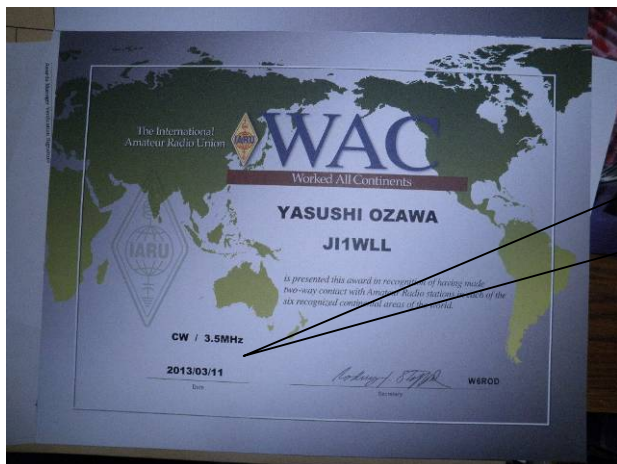

## WAC (<http://www.iaru.org/worked-all-continents-award.html>)

The International Amateur Radio Union (IARU) issues Worked-All-Continents (WAC) certificates to amateur radio stations of the world.

J11WLL 小澤 靖

5Band DXCC のネックである 3.5MHz バンドを今年の冬、早起きして EU 方面、  
夕方のカリブ方面をひたすら狙っていました。何とか 100 数エンターティート  
QSO 出来ました。

そのご褒美にアフリカの QSL が届きましたので 3.5MHz と CW 特記で WAC  
を申請しようと JARL の HP を検索すると 5 バンド WAC が有りました。

よし同時申請しようと早速申請書を作成し JARL へ代行申請しました。